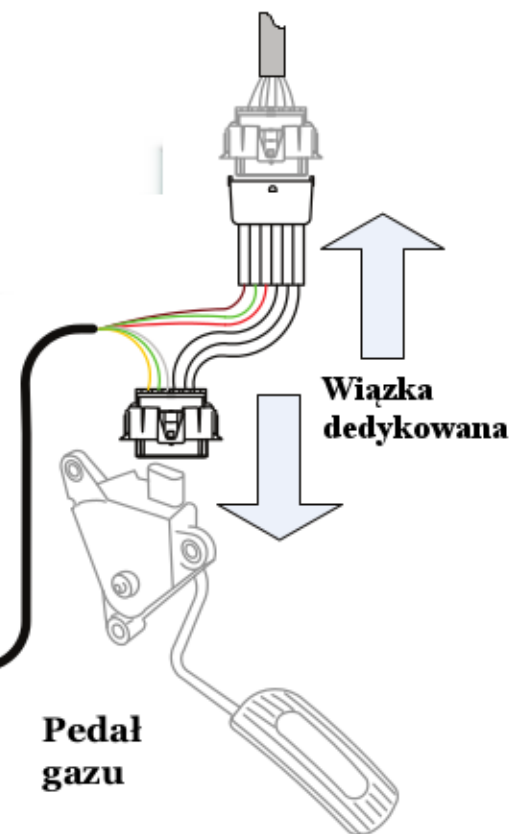

Manetka CM-35

Podłączenie Tempomatu AP-900C/AP-900Ci Volkswagen Touareg 2003-2010

+15V
nie znikające
podczas rozruchu

Pomarańczowy

Niebieski
podłączyć do
pomarańczowo-
czarnego
(CAN HIGH)

Niebiesko-Biały
podłączyć do
pomarańczowo-brązowego
(CAN LOW)

Niebieski

Niebiesko-Biały

Wiązka
dedykowana

Pedal
gazu