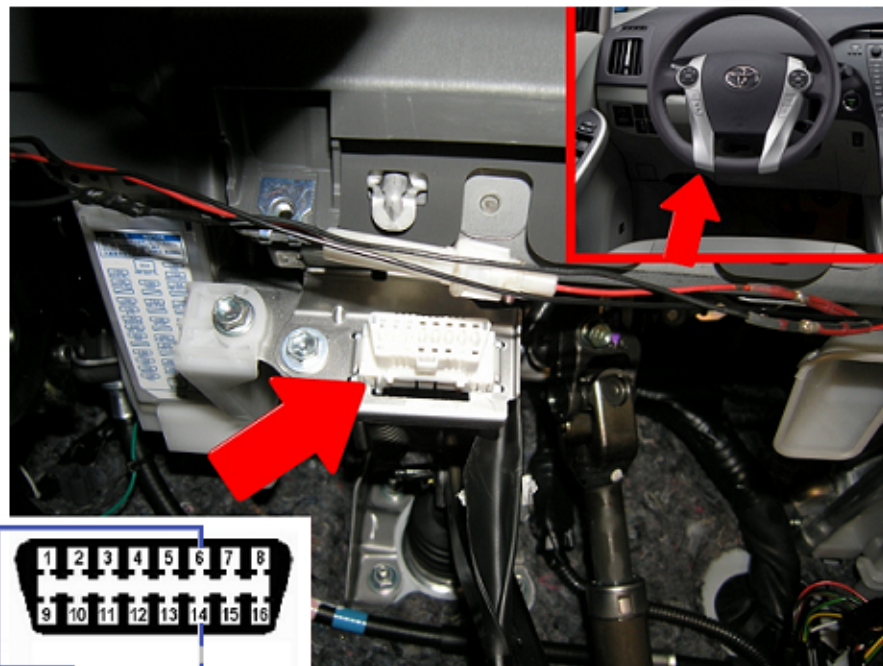

Manetka CM-35

Podłączenie Tempomatu AP-900C/AP-900Ci Toyota Prius 2009-2012

+15V
nie znikające
podczas rozruchu

Pomarańczowy

Niebieski
podłączyć do
PIN 6
(CAN HIGH)
brązowy

Niebiesko-Biały
podłączyć do
PIN 14
(CAN LOW)
różowy

Niebieski

Niebiesko-Biały

Wiązka
dedykowana

Pedal
gazu