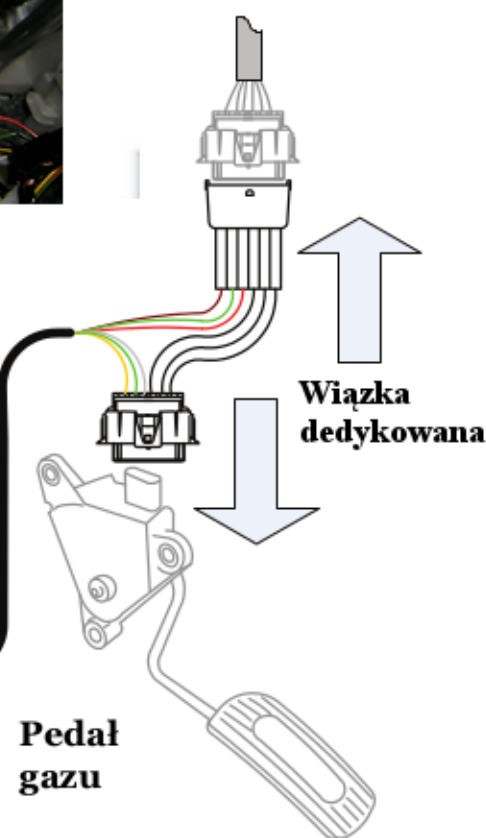

Manetka CM-35

Podłączenie Tempomatu AP-900C/AP-900Ci Toyota Prius 2009-2012

+15V
nie znikające
podczas rozruchu

Pomarańczowy

Niebieski
podłączyć do
PIN 6
(CAN HIGH)
brązowy

Niebiesko-Biały
podłączyć do
PIN 14
(CAN LOW)
różowy

Niebieski

Niebiesko-Biały

Wiązka
dedykowana

Pedal
gazu