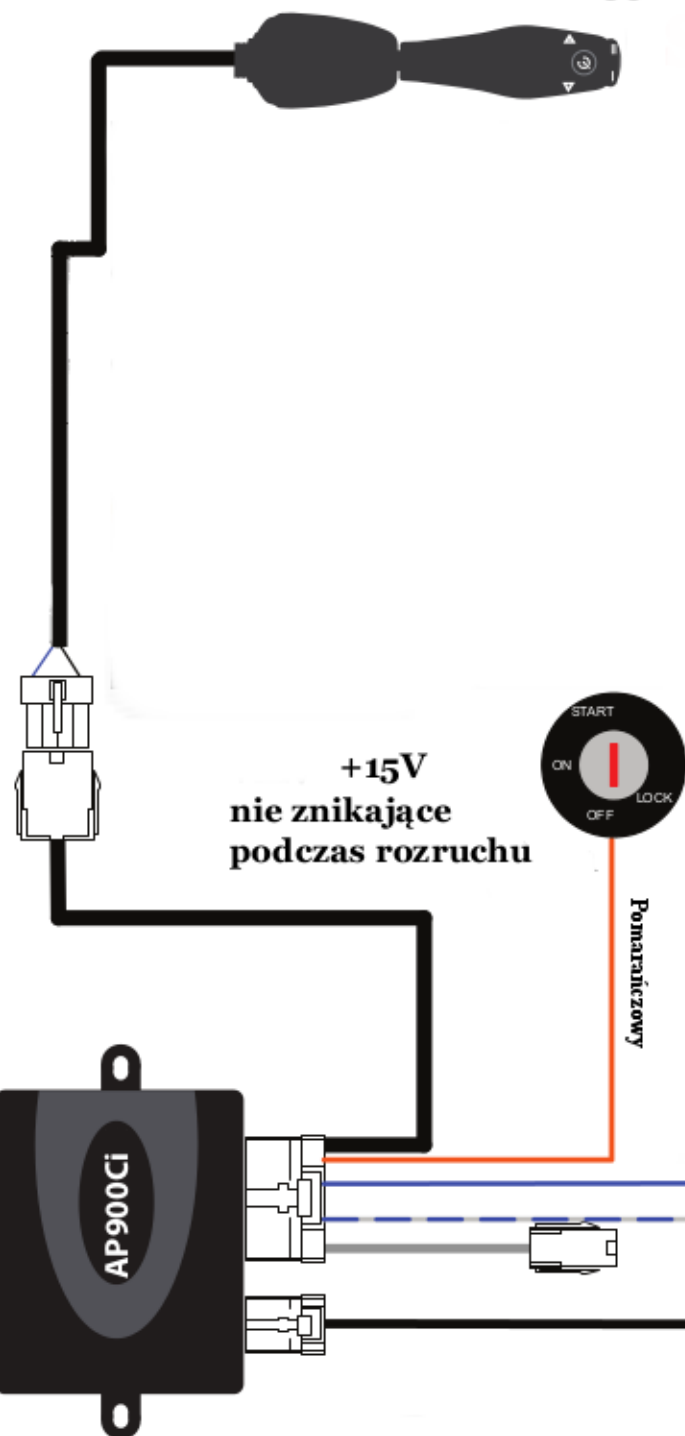

Manetka CM-35

Podłączenie Tempomatu AP-900C/AP-900Ci Toyota Prius 2009-2012

+15V
nie znikające
podczas rozruchu

Pomarańczowy

Niebieski
podłączyć do
PIN 6
(CAN HIGH)
brązowy

Niebiesko-Biały
podłączyć do
PIN 14
(CAN LOW)
różowy

Niebieski

Niebiesko-Biały

Wiązka
dedykowana

Pedal
gazu