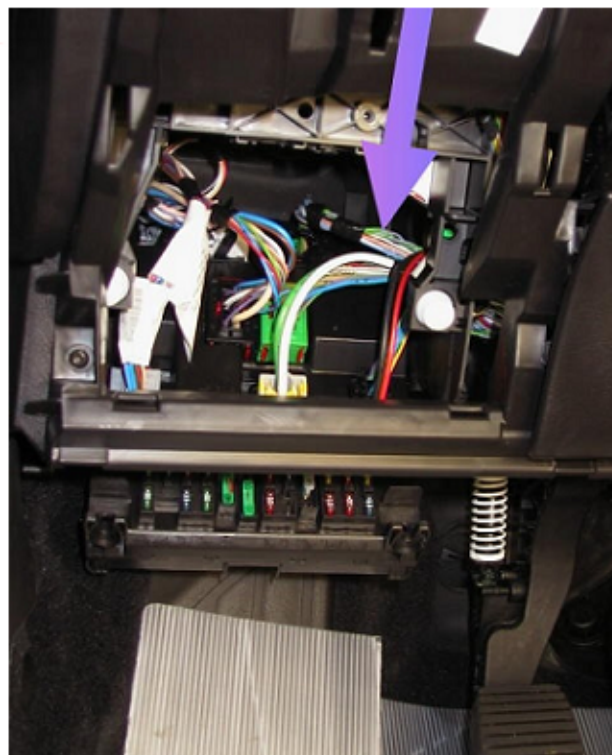

Manetka CM-35

Podłączenie Tempomatu AP-900C/AP-900Ci Peugeot 307 2001- 2005

Niebieski
podłączyć do
(CAN HIGH)
przewód
zielony

Niebiesko-Biały
podłączyć do
(CAN LOW)
przewód
szary

Niebieski

Niebiesko-Biały