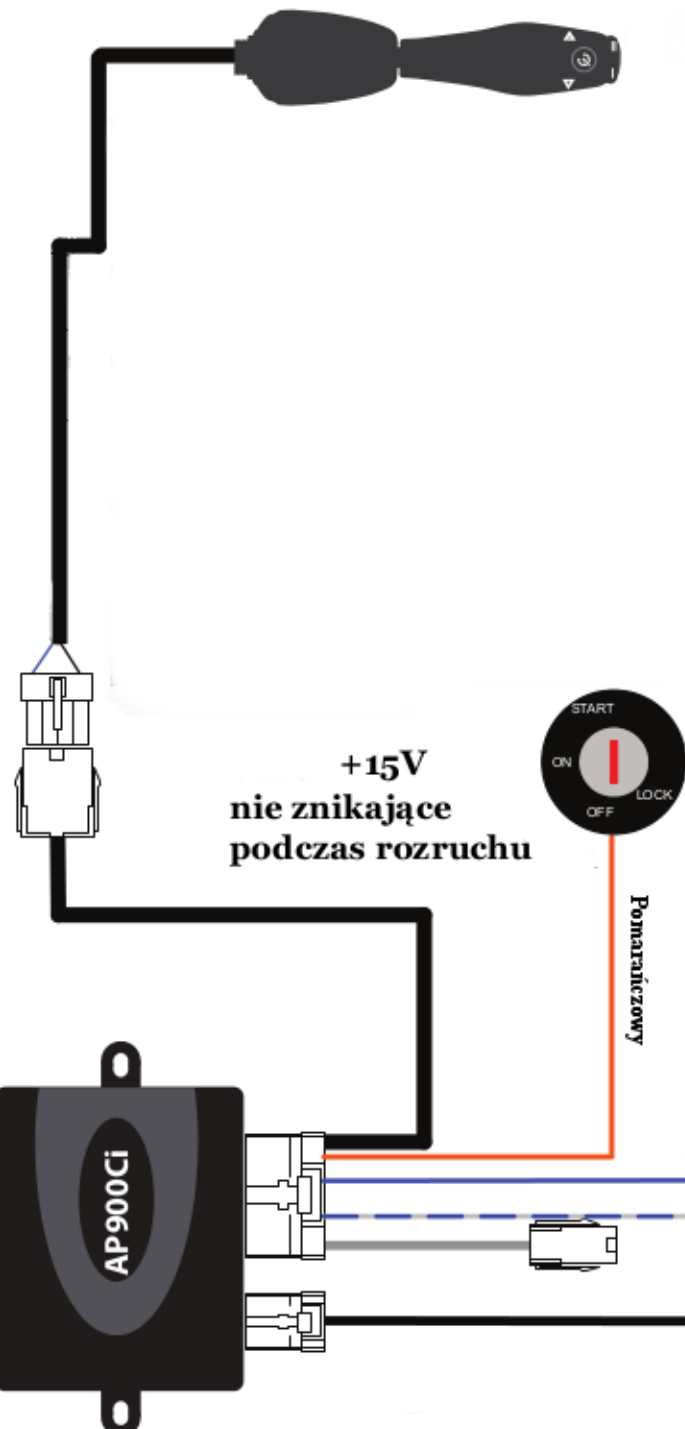

Manetka CM-35

Podłączenie Tempomatu AP-900C/AP-900Ci Peugeot 307 2001- 2005

Niebieski
podłączyć do
(CAN HIGH)
przewód
zielony

Niebiesko-Biały
podłączyć do
(CAN LOW)
przewód
szary

Niebieski

Niebiesko-Biały