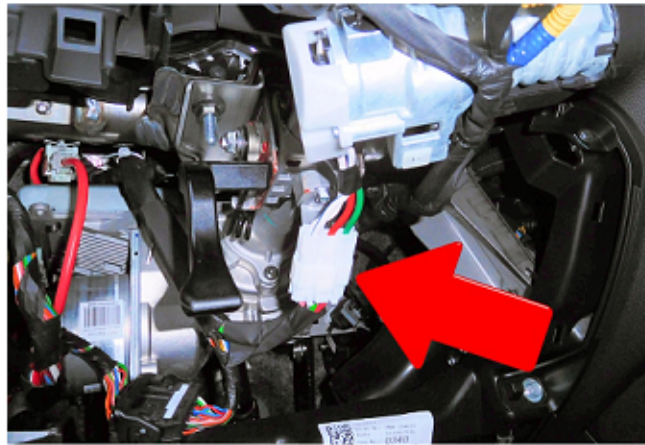

Manetka CM-35

Podłączenie Tempomatu AP-900C/AP-900Ci

Kia Venga 2015-

+15V
nie znikające
podczas rozruchu
przewód różowy

Pomarańczowy

Niebieski
podłączyć do
PIN 6
(CAN HIGH)

Niebiesko-Biały
podłączyć do
PIN 14
(CAN LOW)

Niebieski

Niebiesko-Biały

Wiązka
dedykowana

Pedał
gazu