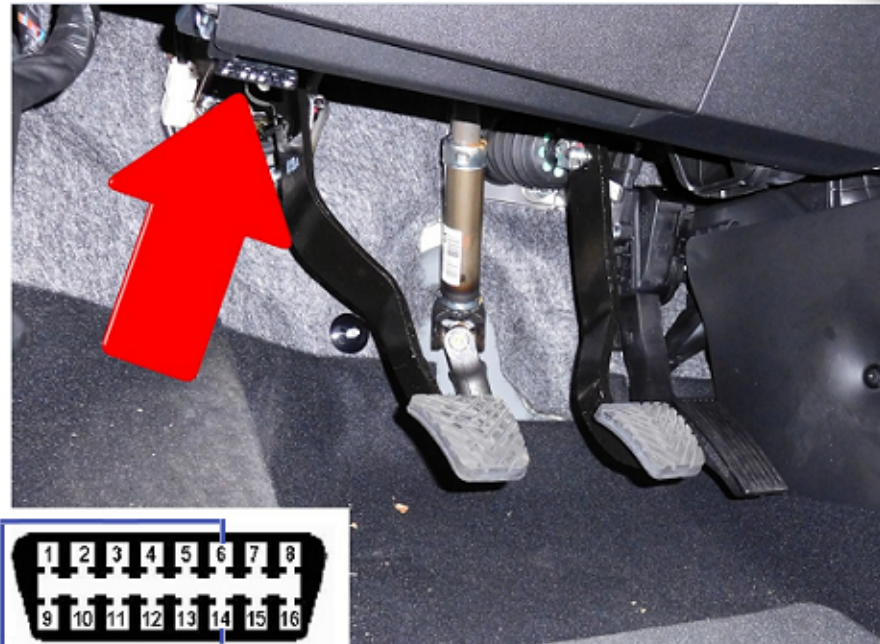

Manetka CM-35

Podłączenie Tempomatu AP-900C/AP-900Ci

Kia Venga 2015-

+15V
nie znikające
podczas rozruchu
przewód różowy

Pomarańczowy

Niebieski
podłączyć do
PIN 6
(CAN HIGH)

Niebiesko-Biały
podłączyć do
PIN 14
(CAN LOW)

Niebieski

Niebiesko-Biały

Wiązka
dedykowana

Pedał
gazu