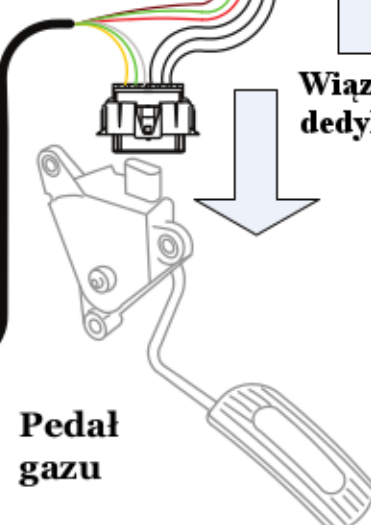

Manetka CM-35

Podłączenie Tempomatu AP-900C/AP-900Ci

Kia Soul 2009-

+15V
nie znikające
podczas rozruchu

Pomarańczowy

Niebieski
podłączyć do
PIN 6
(CAN HIGH)
niebieski

Niebiesko-Biały
podłączyć do
PIN 14
(CAN LOW)
czerwony

Niebieski

Niebiesko-Biały

Wiązka
dedykowana

Pedal
gazu