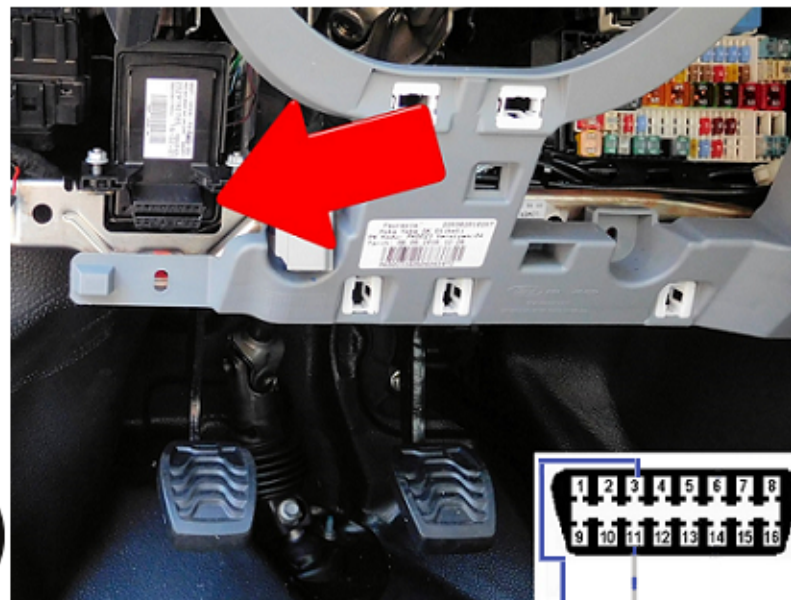

Manetka CM-35

Podłączenie Tempomatu AP-900C/AP-900Ci Ford Transit Custom 2009-2012

+15V
nie znikające
podczas rozruchu
PIN 9 przewód brązowo żółty

Pomarańczowy

Niebieski
podłączyć do
PIN 3
(CAN HIGH)
szaro-
pomarańczowego

Niebieski

Niebiesko-Biały
podłączyć do
PIN 11
(CAN LOW)
fioletowo-
pomarańczowego

Niebiesko-Biały