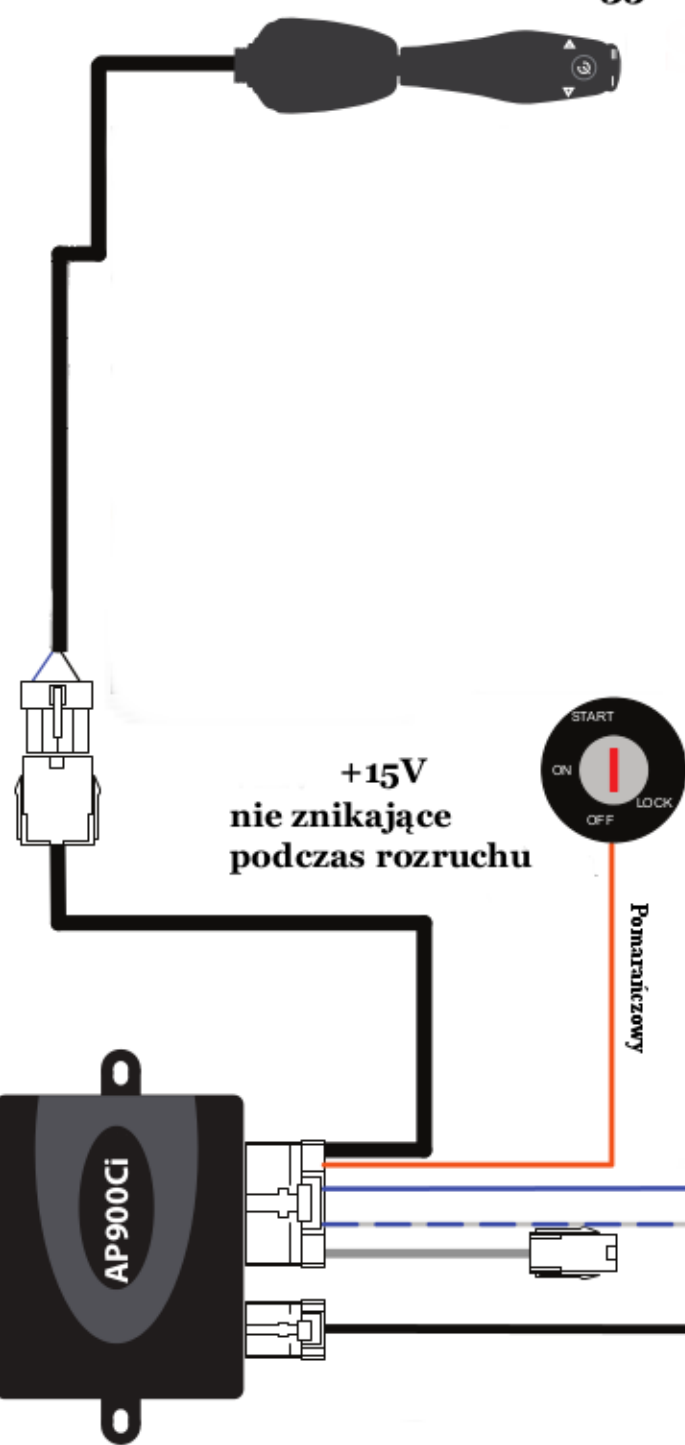

Manetka CM-35

# Podłączenie Tempomatu AP-900C/AP-900Ci Ford Transit 2006-2014

+15V  
nie znikające  
podczas rozruchu

Pomarańczowy

Niebieski  
podłączyć do  
PIN 6  
(CAN HIGH)  
biało-  
niebieski

Niebiesko-Biały  
podłączyć do  
PIN 14  
(CAN LOW)  
biały

Niebieski

Niebiesko-Biały

Wiązka  
dedykowana

Pedał  
gazu