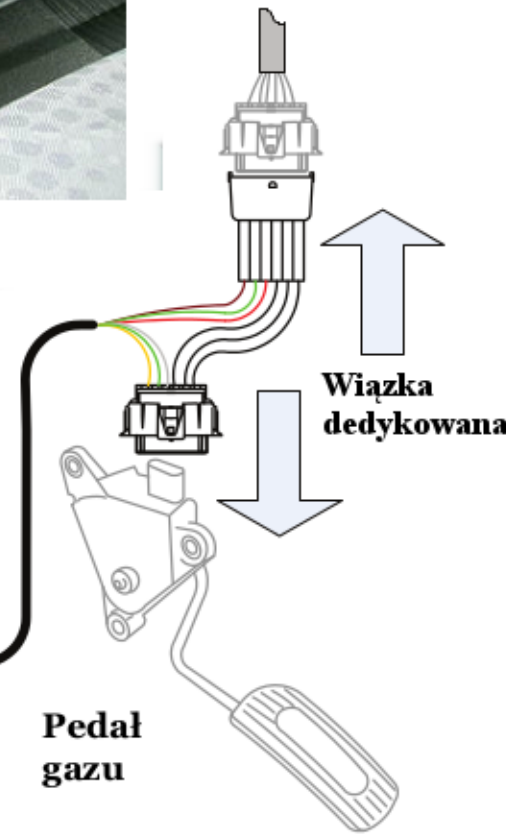

Manetka CM-35

# Podłączenie Tempomatu AP-900C/AP-900Ci Ford Transit 2006-2014

+15V  
nie znikające  
podczas rozruchu

Pomarańczowy

Niebieski  
podłączyć do  
PIN 6  
(CAN HIGH)  
biało-  
niebieski

Niebiesko-Biały  
podłączyć do  
PIN 14  
(CAN LOW)  
biały

Niebieski

Niebiesko-Biały

Wiązka  
dedykowana

Pedał  
gazu