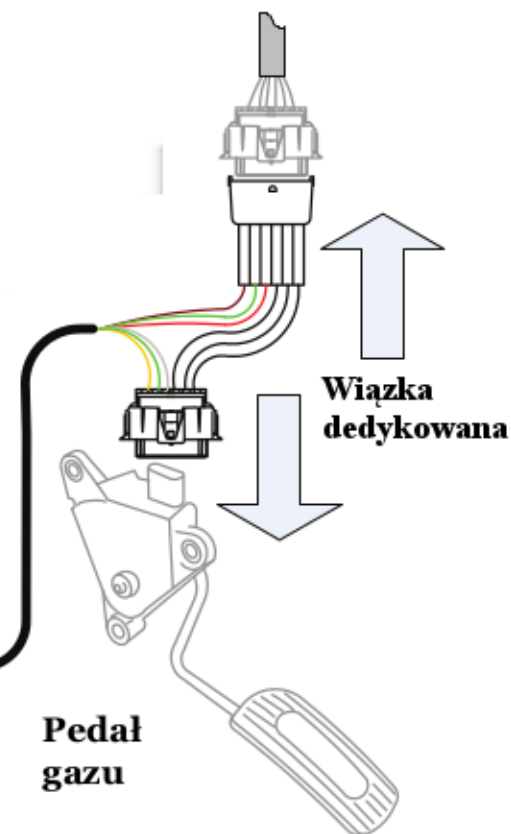

Manetka CM-35

# Podłączenie Tempomatu AP-900C/AP-900Ci Fiat Panda 2003-2012

+15V  
nie znikające  
podczas rozruchu

Pomarańczowy

Niebieski  
podłączyć do  
PIN 6  
(CAN HIGH)  
czarno-różowy

Niebiesko-Biały  
podłączyć do  
PIN 14  
(CAN LOW)  
biało-różowy

Niebieski

Niebiesko-Biały

Pedal gazu

Wiązka dedykowana