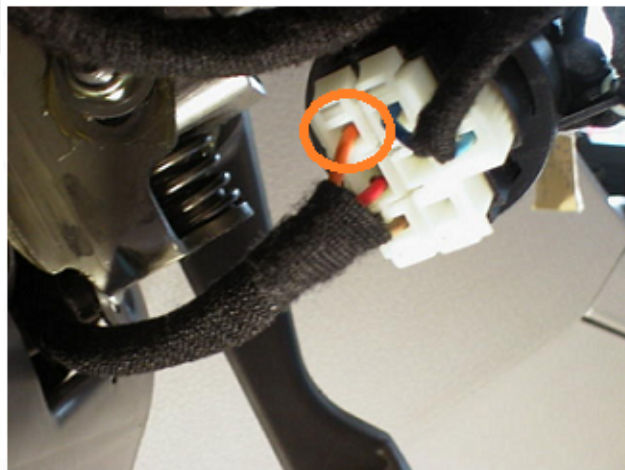

# Podłączenie Tempomatu AP-900C/AP-900Ci Fiat Panda 2003-2012

+15V  
nie znikające  
podczas rozruchu

Pomarańczowy

Niebieski  
podłączyć do  
PIN 6  
(CAN HIGH)  
czarno-różowy

Niebiesko-Biały  
podłączyć do  
PIN 14  
(CAN LOW)  
biało-różowy

Niebieski

Niebiesko-Biały

Pedal gazu

Wiązka dedykowana