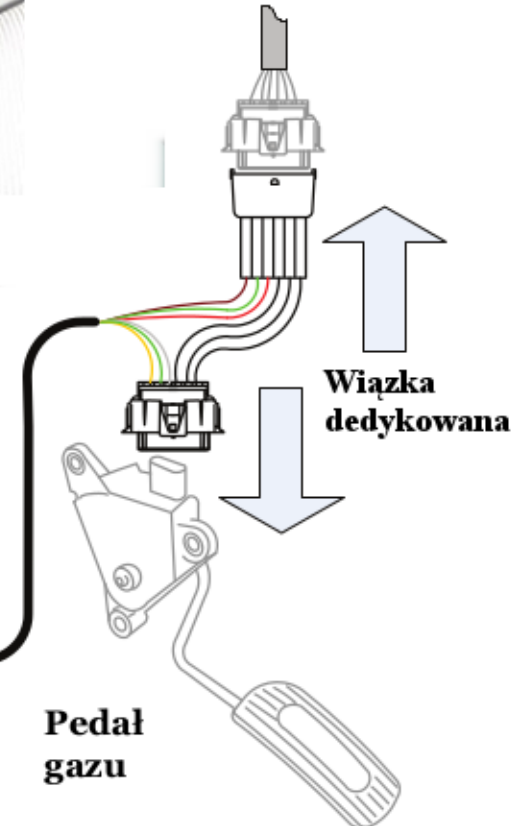

Manetka CM-35

Podłączenie Tempomatu AP-900C/AP-900Ci

Fiat 500 2015 -

+15V
nie znikające
podczas rozruchu

Pomarańczowy

Niebieski
podłączyć do
PIN 6
(CAN HIGH)
zielony

Niebiesko-Biały
podłączyć do
PIN 14
(CAN LOW)
brązowy

Niebieski

Niebiesko-Biały

Pedal
gazu

Wiązka
dedykowana