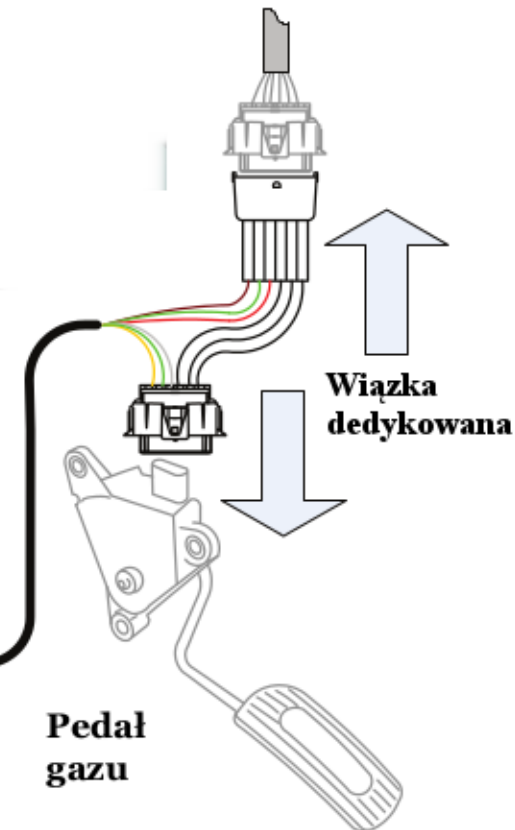

Manetka CM-35

Podłączenie Tempomatu AP-900C/AP-900Ci Fiat 500 2007 - 2015

+15V
nie znikające
podczas rozruchu

Pomarańczowy

Niebieski
podłączyć do
PIN 6
(CAN HIGH)
zielony

Niebiesko-Biały
podłączyć do
PIN 14
(CAN LOW)
brązowy

Niebieski

Niebiesko-Biały

Pedal
gazu